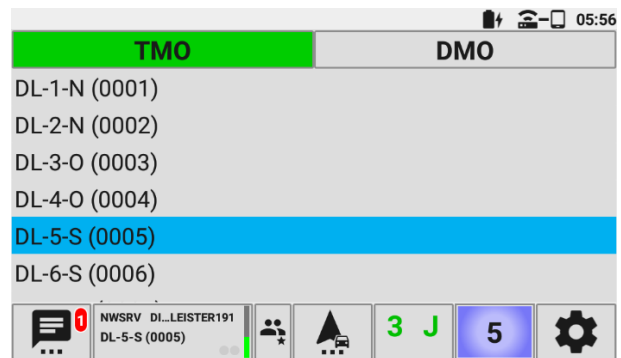

CARINA *Basic*

CARLS Radio Interface and Navigation

Bei dem neuen System **CARINA Basic** wird eine 7" Touchscreen Bedieneinheit direkt an ein Digitalfunkgerät angeschlossen. Es wird keine zusätzliche Anschaltbox benötigt.

Alle wichtigen Informationen werden in der Menüleiste angezeigt, die permanent im unteren Teil des Bildschirms eingeblendet ist. Damit sind alle wichtigen Informationen auf einen Blick sichtbar.

Als Bedieneinheit wird ein 7" Touchscreen verwendet.

- Android Betriebssystem
- Navigationssoftware
- Anschluss Rückfahrkamera
- Halterungen für unterschiedliche Anforderungen

CARLS Anwendersoftware CARINA Basic:

- Funkbedienung (Konsole)
- Zielkoordinatenauswertung
- Textanzeige
- Auswahllisten TMO Gruppen
- Auswahllisten DMO Gruppen
- Zielauswahllisten (z.B. für Krankenhäuser)
- Statusfeld mit Auswahllisten
- Stärkemeldung
- Sperren der Android Einstellungen

Konsolenbedienung Motorola

Konsolenbedienung Sepura Nachtansicht

Auswahllisten

Textanzeige

Stärkemeldung

Einfache Gruppenwahl

Auf Anfrage liefern wir auch Sonderversionen oder entwickeln eine für Sie zugeschnittene Problemlösung in Hard- und Software.