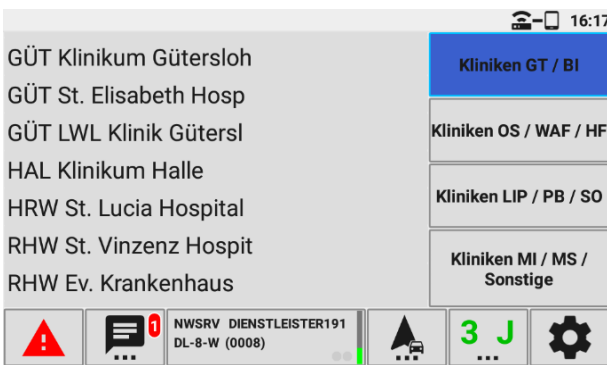

CARINA *Basic*

CARLS Radio Interface and Navigation

Bei dem neuen System **CARINA Basic** wird eine 7" Touchscreen Bedieneinheit direkt an ein Digitalfunkgerät angeschlossen. Es wird keine zusätzliche Anschaltbox benötigt.

Alle wichtigen Informationen werden in der Menüleiste angezeigt, die permanent im unteren Teil des Bildschirms eingeblendet ist. Damit sind alle wichtigen Informationen auf einen Blick sichtbar.

Als Bedieneinheit wird ein 7" Touchscreen verwendet.

- Android Betriebssystem
- Navigationssoftware
- Anschluss Rückfahrkamera
- Halterungen für unterschiedliche Anforderungen

CARLS Anwendersoftware CARINA Basic:

- Funkbedienung (Konsole)
- Zielkoordinatenauswertung
- Textanzeige
- Auswahllisten TMO Gruppen
- Auswahllisten DMO Gruppen
- Zielauswahllisten (z.B. für Krankenhäuser)
- Statusfeld mit Auswahllisten
- Stärkemeldung
- Sperren der Android Einstellungen

Konsolenbedienung Motorola

Konsolenbedienung Sepura Nachtansicht

Auswahllisten

Textanzeige

Stärkemeldung

Einfache Gruppenwahl

Auf Anfrage liefern wir auch Sonderversionen oder entwickeln eine für Sie zugeschnittene Problemlösung in Hard- und Software.