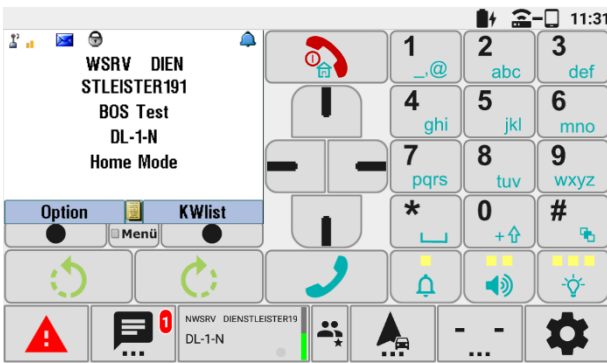

CARINA *Basic*

CARLS Radio Interface and Navigation

Bei dem neuen System **CARINA Basic** wird eine 7" Touchscreen Bedieneinheit direkt an ein Digitalfunkgerät angeschlossen. Es wird keine zusätzliche Anschaltbox benötigt.

Die Funkbedienung erfolgt über die bekannte Konsolenschnittstelle, die der Anwender von dem Original-Bedienteil des Funkgeräteherstellers oder dem HRT kennt. Die Eingewöhnung an eine neue Bedienoberfläche entfällt. Es ist keine Anpassung der Oberfläche bei neuen Funktionen in der Funkgerätesoftware nötig.

Alle wichtigen Informationen werden in der Menüleiste angezeigt, die permanent im unteren Teil des Bildschirms eingeblendet ist. Damit sind alle wichtigen Informationen auf einen Blick sichtbar.

Als Bedieneinheit wird ein 7" Touchscreen verwendet.

- Android Betriebssystem
- Navigationssoftware
- Anschluss Rückfahrkamera
- Halterungen für unterschiedliche Anforderungen

CARLS Anwendersoftware CARINA Basic:

- Funkbedienung (Konsole)
- Zielkoordinatenauswertung
- Textanzeige
- Auswahllisten TMO Gruppen
- Auswahllisten DMO Gruppen
- Zielauswahllisten (z.B. für Krankenhäuser)
- Statusfeld mit Auswahllisten
- Stärkemeldung
- Sperren der Android Einstellungen